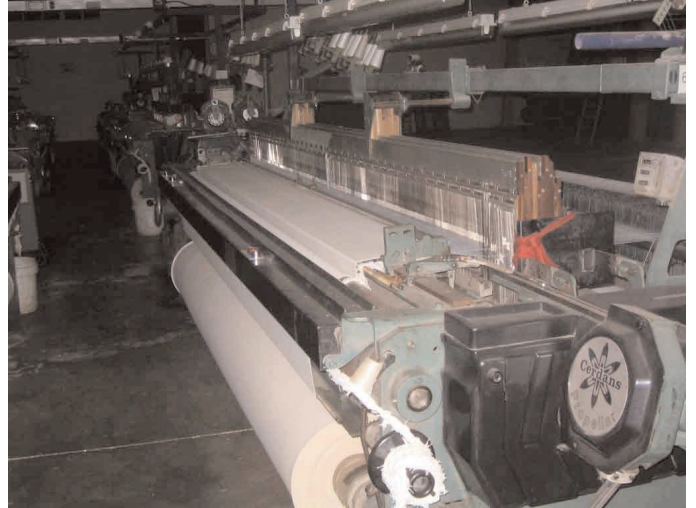

Telares Vamatex 401 E (Ancho 360 cm)

4 Unidades
Telares marca VAMATEX mod. 401E
3 Mts de ancho
Ratier Staubli
10 Marcos
14 Lizos
2 prealimentadores AT1200
Selector de Trama de papel 8 colores

4 Unidades
Telares marca VAMATEX mod. 401E
3,40 Mts de ancho
Ratier Fintesile
10 Marcos
14 Lizos
2 prealimentadores AT1200
Selector de Trama de papel 8 colores

4 Unidades
Telares marca VAMATEX mod. 401E
3,60 Mts de ancho
Ratier Fintesile
10 Marcos
14 Lizos
2 prealimentadores AT1200
Selector de Trama de papel 8 colores